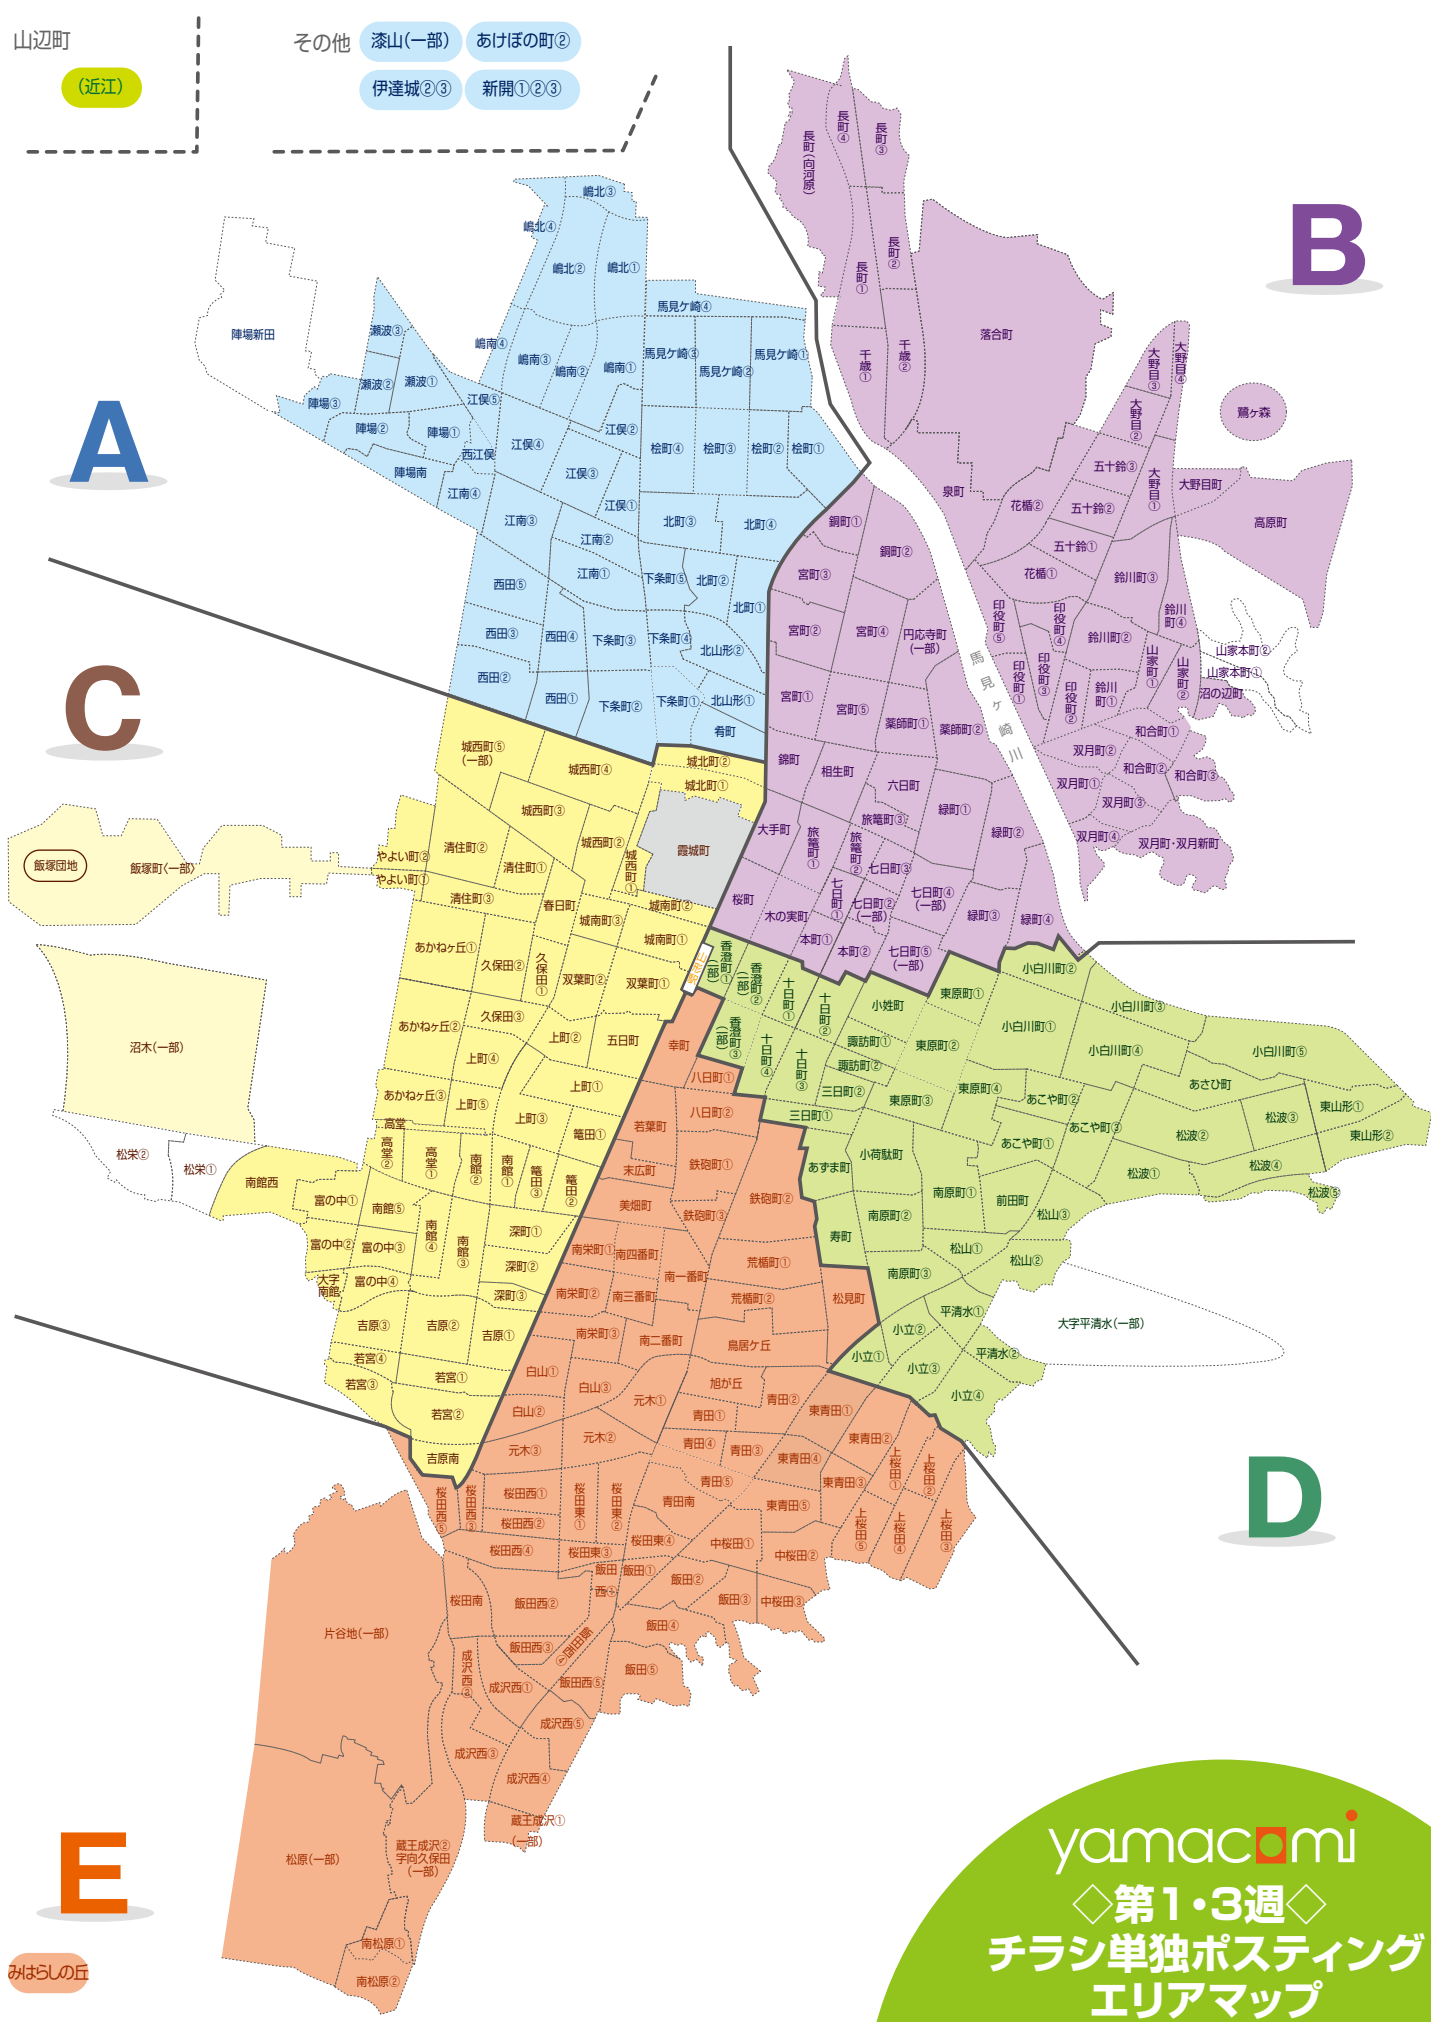

山辺町

(近江)

その他 漆山(一部) あけほの町②

伊達城②③ 新開①②③

B

A

C

D

E

みはらしの丘

yamacomi
 ◇第1・3週◇
 チラシ単独ポスティング
 エリアマップ
 (2017.6.3 現在)